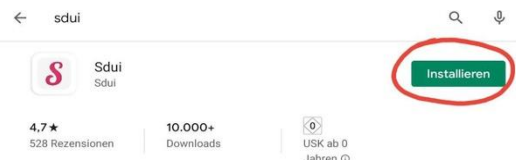

Die Klasseneinteilung
wird Ihnen im Juni mitgeteilt.

Für die Klassenleitungen
stehen nach momentanem Sachstand folgende
Lehrkräfte zur Verfügung:

Fr. Ahrens

Fr. Drewing

Fr. Heinen

Wir nutzen „Sdui“

Android

1. Öffnen Sie den Play Store

2. Suchen Sie dort nach der App
„Sdui“

3. Installieren Sie die App
4. Öffnen Sie die App

iOS

1. Öffnen Sie den App Store

2. Suchen Sie dort nach der App
„Sdui“

3. Installieren Sie die App
4. Öffnen Sie die App